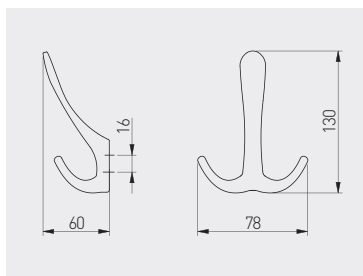

Wieszak CORDOBA
Hook CORDOBA
Крючок CORDOBA

NEW

WZ-CORDOBA-01	chrom / chrome / хром	ZnAl
WZ-CORDOBA-06	stal szcztokowana / brushed steel / шлифованная сталь	
WZ-CORDOBA-20M	czarny mat / black matt / чёрный матовый	