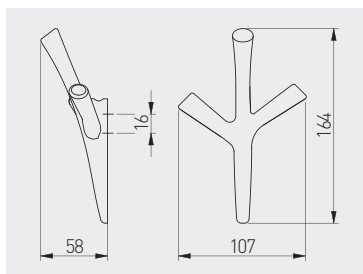

Wieszak WALENCIA
Hook WALENCIA
Крючок WALENCIA

NEW

WZ-WALENCIA-01	chrom / chrome / хром	ZnAl
WZ-WALENCIA-06	stal szcztokowana / brushed steel / шлифованная сталь	
WZ-WALENCIA-20M	czarny mat / black matt / чёрный матовый	

Wieszak CORDOBA
Hook CORDOBA
Крючок CORDOBA

NEW

WZ-CORDOBA-01	chrom / chrome / хром	ZnAl
WZ-CORDOBA-06	stal szcztokowana / brushed steel / шлифованная сталь	
WZ-CORDOBA-20M	czarny mat / black matt / чёрный матовый	